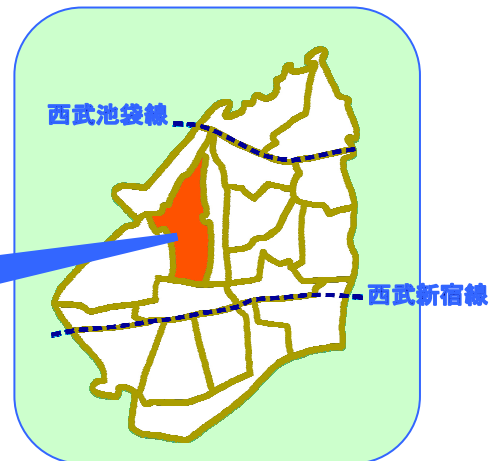

ふれあいのまちづくり事業へのお問い合わせ、ご意見は下記にて受付けています。

〒202-0013 西東京市中町 1-6-8 保谷東分庁舎内

TEL : 042-438-3771

FAX : 042-438-3772

メール : furemachi20@n-csw.or.jp

ホームページ : <http://www.furemachi.jp/>

社会福祉法人
西東京市社会福祉協議会