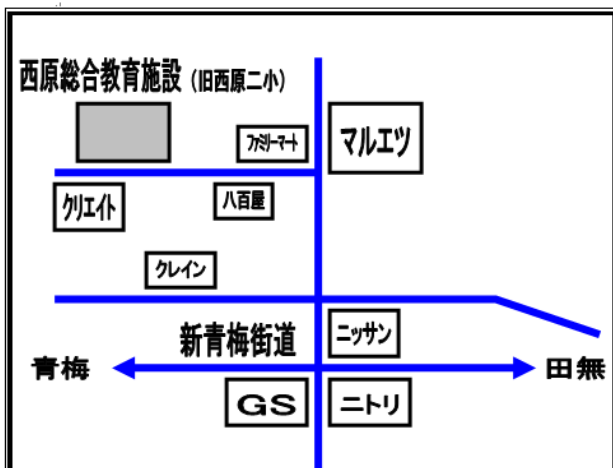

わきあいあいきつき
和気愛々喫茶

けやきサロン

毎月第4土曜日 11時~15時 OPEN!

お買い物の途中
ちょっと一杯いかが
ですか？

コーヒー、紅茶
、ジュースどれでも
一杯100円です。

~みなさまのおかげで10周年~

案内図

※西原総合教育施設 1階です。

はくうんぼく活動予定

- ・ けやきサロン開催日
1月24日 (土) 11時~15時
2月28日 (土) 11時~15時
 - ・ 行事予定
12月20日 (土) ワンコインガーデニング
- ★ けやきサロンで行事を開きませんか？下記連絡先までご相談ください。お待ちしております。
- 代表 小林 042(462)6667